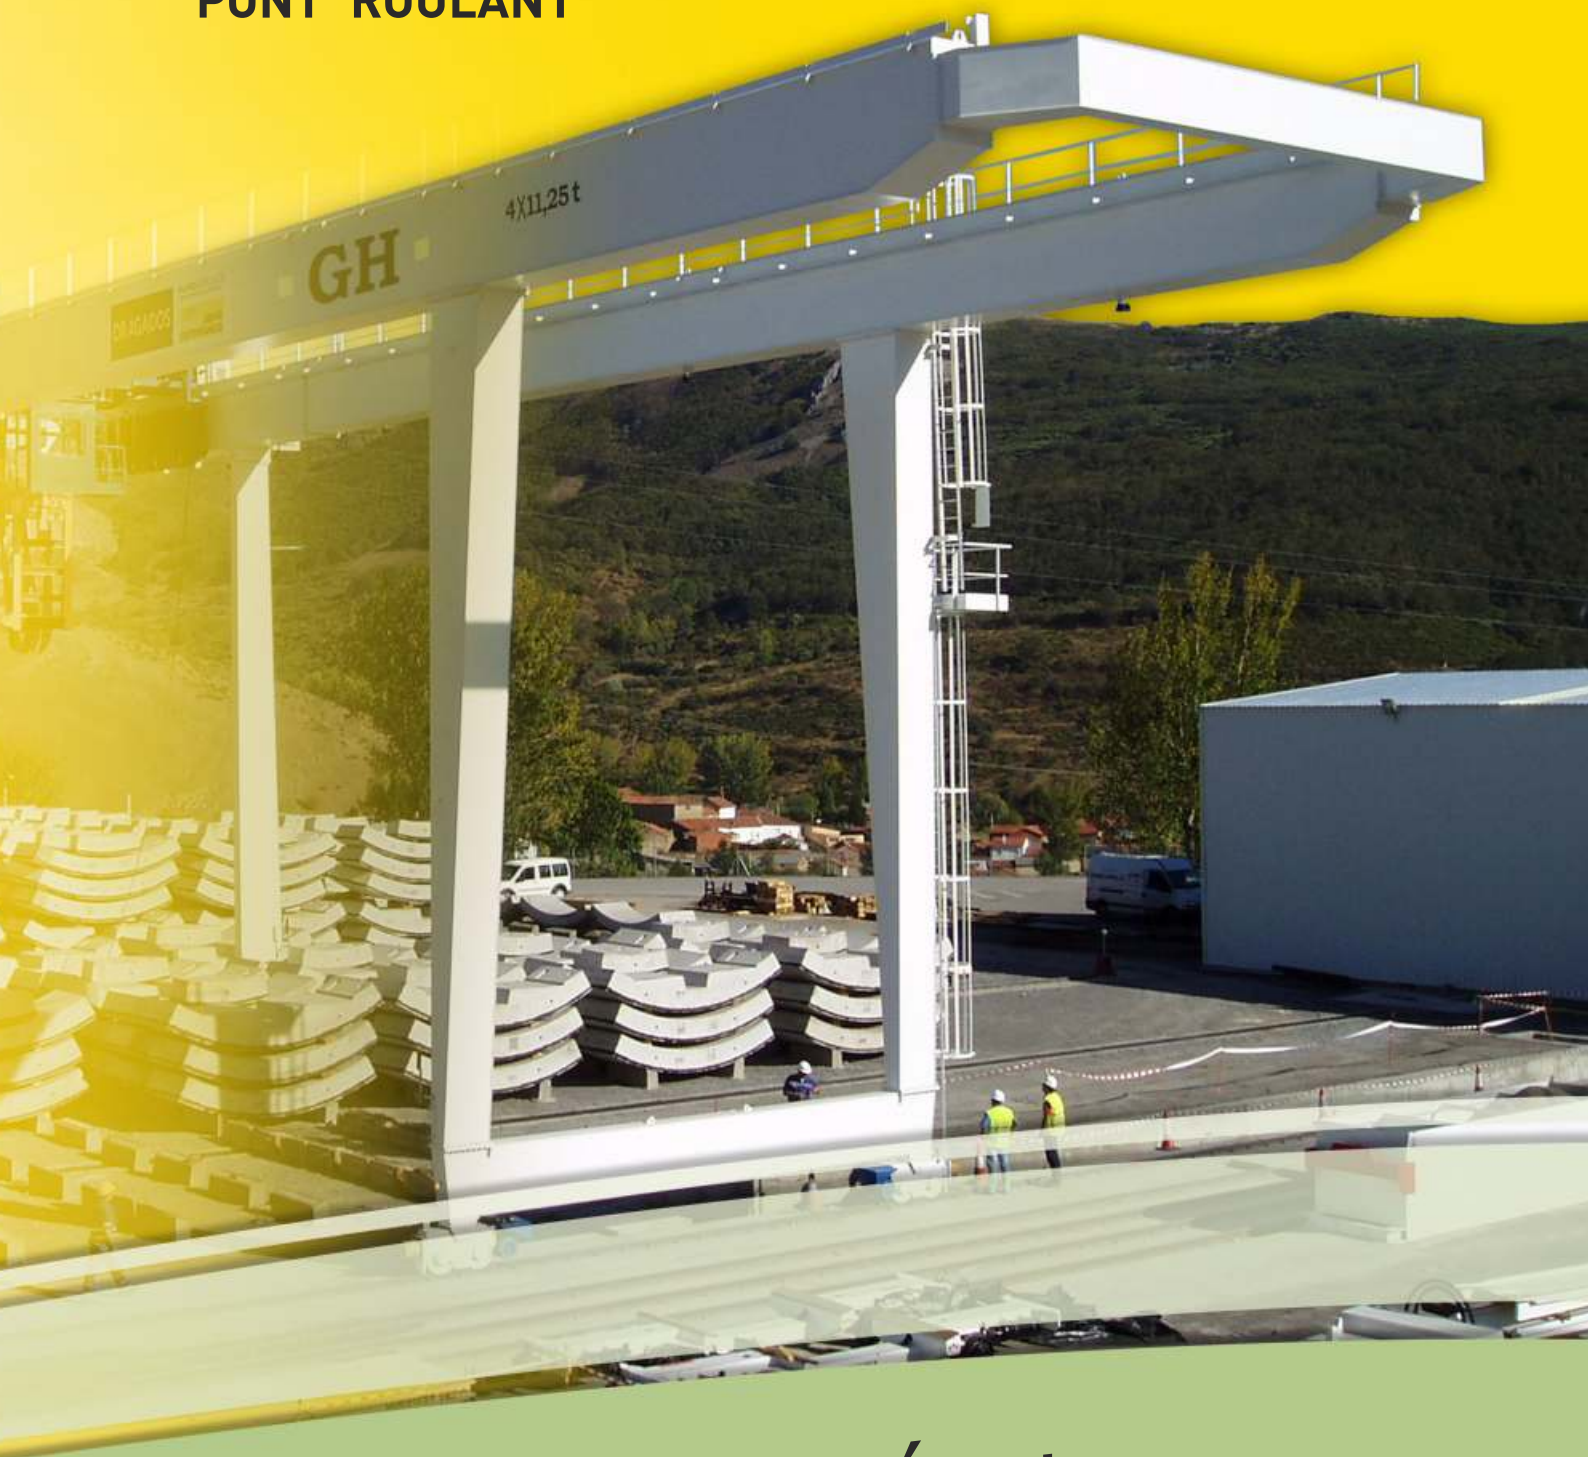

· GH ·

PONT ROULANT

LEADER EUROPÉEN

DANS LA CONCEPTION ET LA FABRICATION

DE PORTIQUES

GRANDE QUANTITÉ ET VARIÉTÉ DE PORTIQUES

GH adapte la fabrication de ses portiques aux besoins et environnements de chaque client, en tenant compte des charges et des types de travaux à réaliser.

Les portiques à poutre de conception treillis sont spécifiquement adaptés pour réduire au maximum la surface exposée au vent, permettant ainsi d'optimiser la puissance des moteurs de translation.

Ce type de portique est spécifiquement adapté pour les parcs de stockage extérieur et les zones géographiques très exposées aux vents.